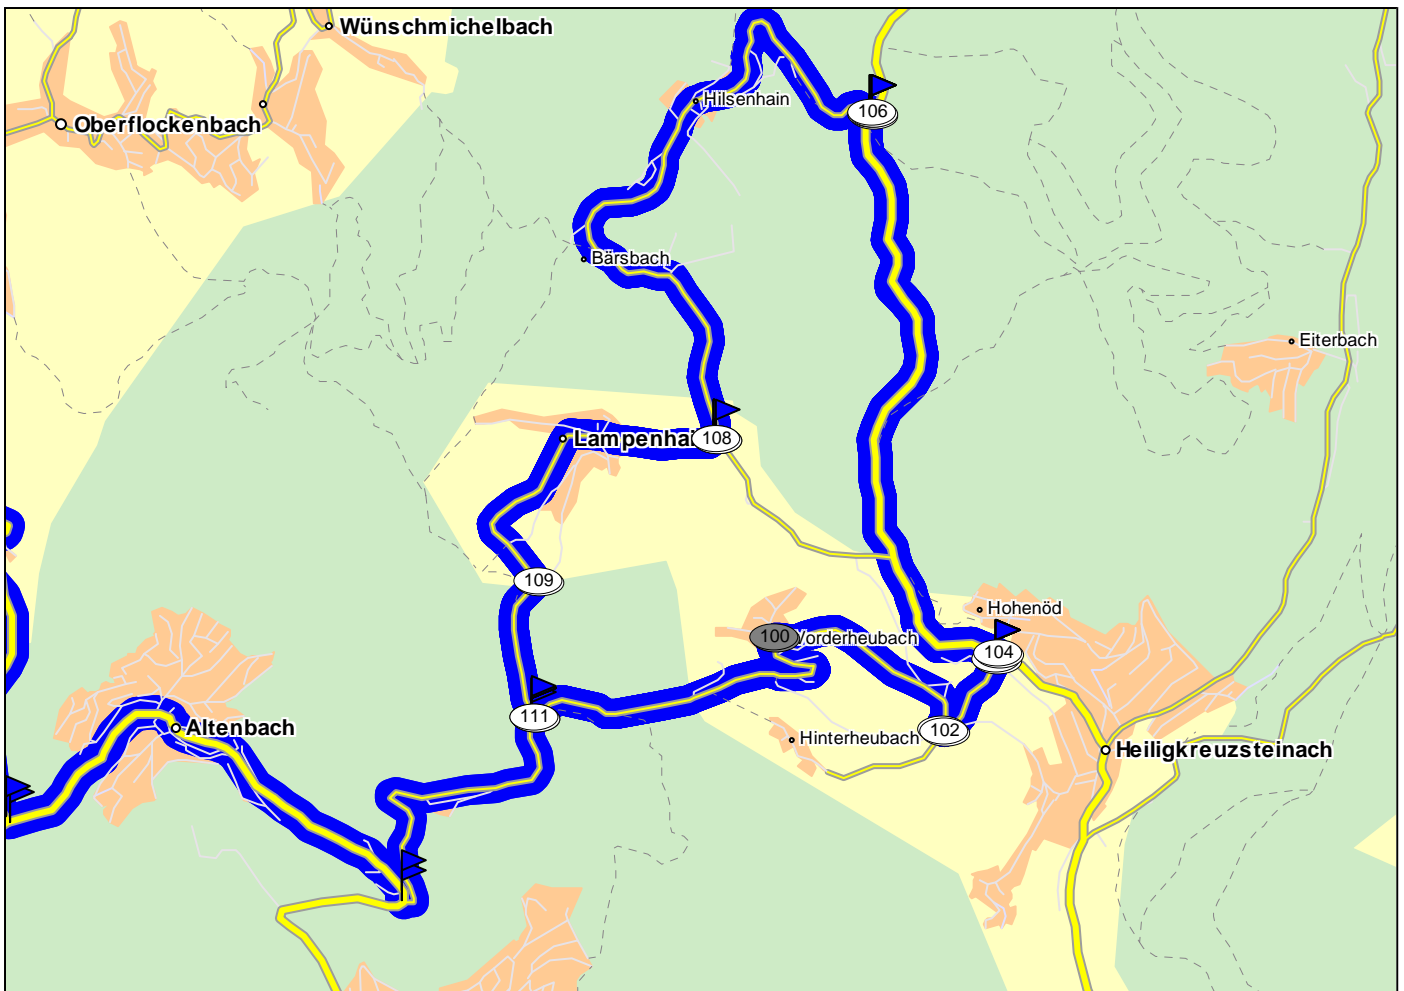

Nr.	Beschreibung	Zeit	km
101	☛ links abbiegen Richtung bei D 69253 Heiligkreuzsteinach/ Hohenöd	13:41	96,3
102	☛ links abbiegen auf Heubacher Strasse (K4121) Richtung bei D 69253 Heiligkreuzsteinach/ Hohenöd	13:41	96,3
103	☛ bei D 69253 Heiligkreuzsteinach/ Hohenöd Richtung bei D 69253 Heiligkreuzsteinach/ Hilsenhain	13:42	96,7
104	☛ links abbiegen auf L535 Richtung bei D 69253 Heiligkreuzsteinach/ Hilsenhain	13:42	96,8
105	☛ bei D 69253 Heiligkreuzsteinach/ Hilsenhain Richtung Hilsenhain	13:47	99,7
106	☛ links abbiegen Richtung Hilsenhain	13:47	99,7
107	☛ halb rechts halten Richtung bei D 69253 Heiligkreuzsteinach/ Lampenhain	13:52	103,2
108	☛ Richtung Lampenhain	13:52	103,2
109	☛ rechts abbiegen Richtung bei D 69253 Heiligkreuzsteinach/ Hinterheubach	13:57	104,8
110	☛ Richtung Vorderheubach	13:57	105,5
111	☛ links abbiegen Richtung Vorderheubach	13:57	105,5