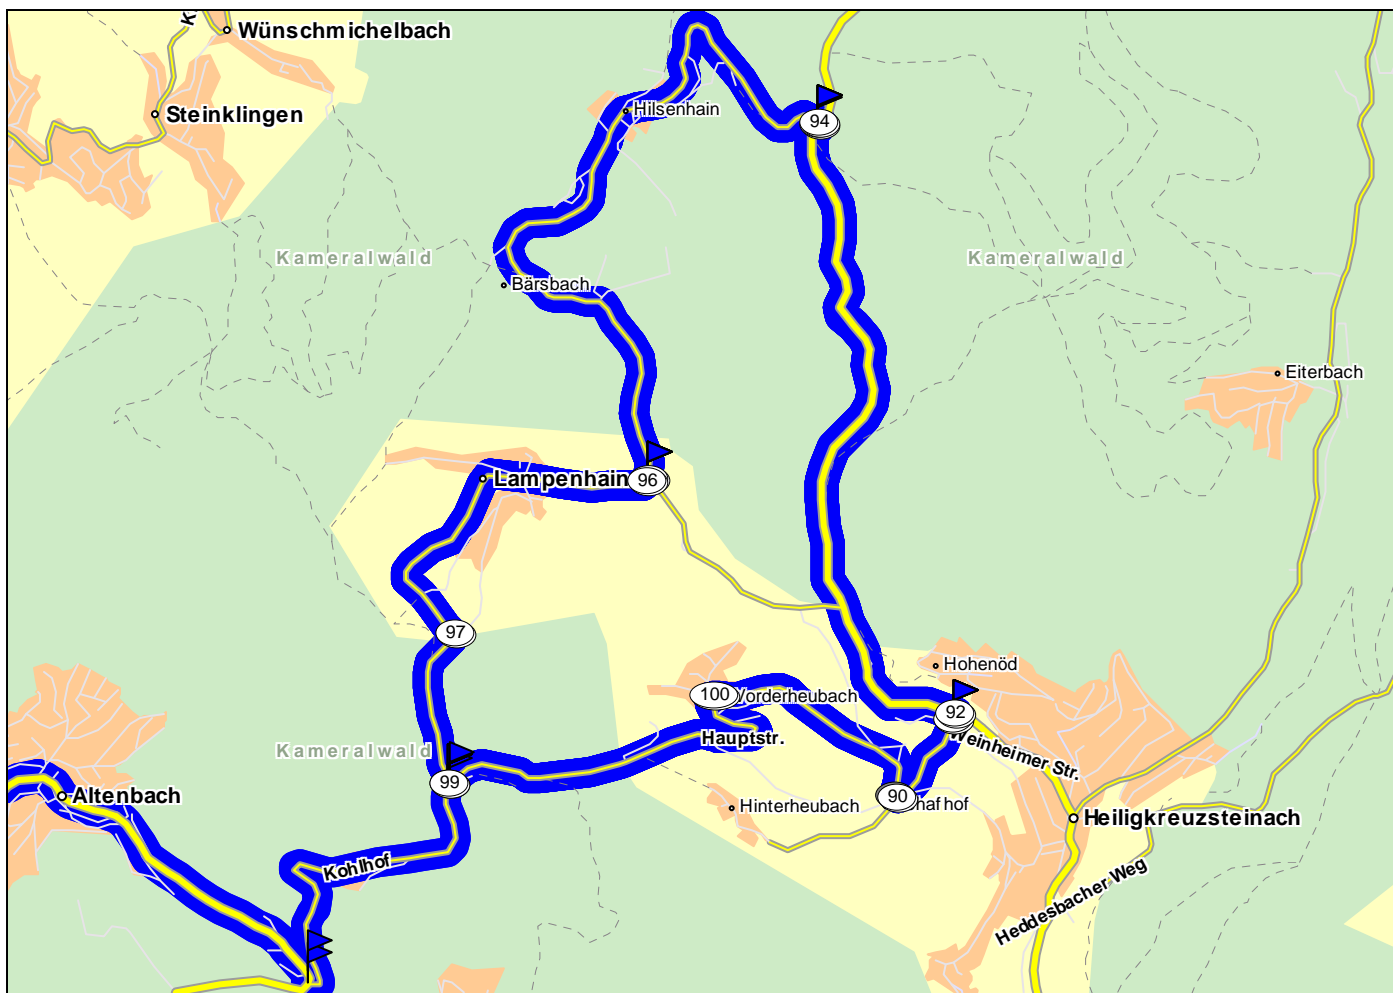

Nr.	Beschreibung	Zeit	km
90	☛ links abbiegen auf Heubacher Strasse (K4121) Richtung bei D 69253 Heiligkreuzsteinach/ Hohenöd	13:22	84,4
91	▶ bei D 69253 Heiligkreuzsteinach/ Hohenöd Richtung bei D 69253 Heiligkreuzsteinach/ Hilsenhain	13:22	84,8
92	☛ links abbiegen auf L535 Richtung bei D 69253 Heiligkreuzsteinach/ Hilsenhain	13:23	84,8
93	▶ bei D 69253 Heiligkreuzsteinach/ Hilsenhain Richtung Hilsenhain	13:27	87,8
94	☛ links abbiegen Richtung Hilsenhain	13:28	87,8
95	↗ halb rechts halten Richtung bei D 69253 Heiligkreuzsteinach/ Lampenhain	13:32	91,3
96	▶ Richtung Lampenhain	13:32	91,3
97	☛ rechts abbiegen Richtung bei D 69253 Heiligkreuzsteinach/ Hinterheubach	13:37	92,9
98	▶ Richtung Vorderheubach	13:38	93,6
99	☛ links abbiegen Richtung Vorderheubach	13:38	93,6
100	☛ rechts abbiegen auf Hauptstrasse (K4120) Richtung bei D 69253 Heiligkreuzsteinach/ Hohenöd	13:40	95,3