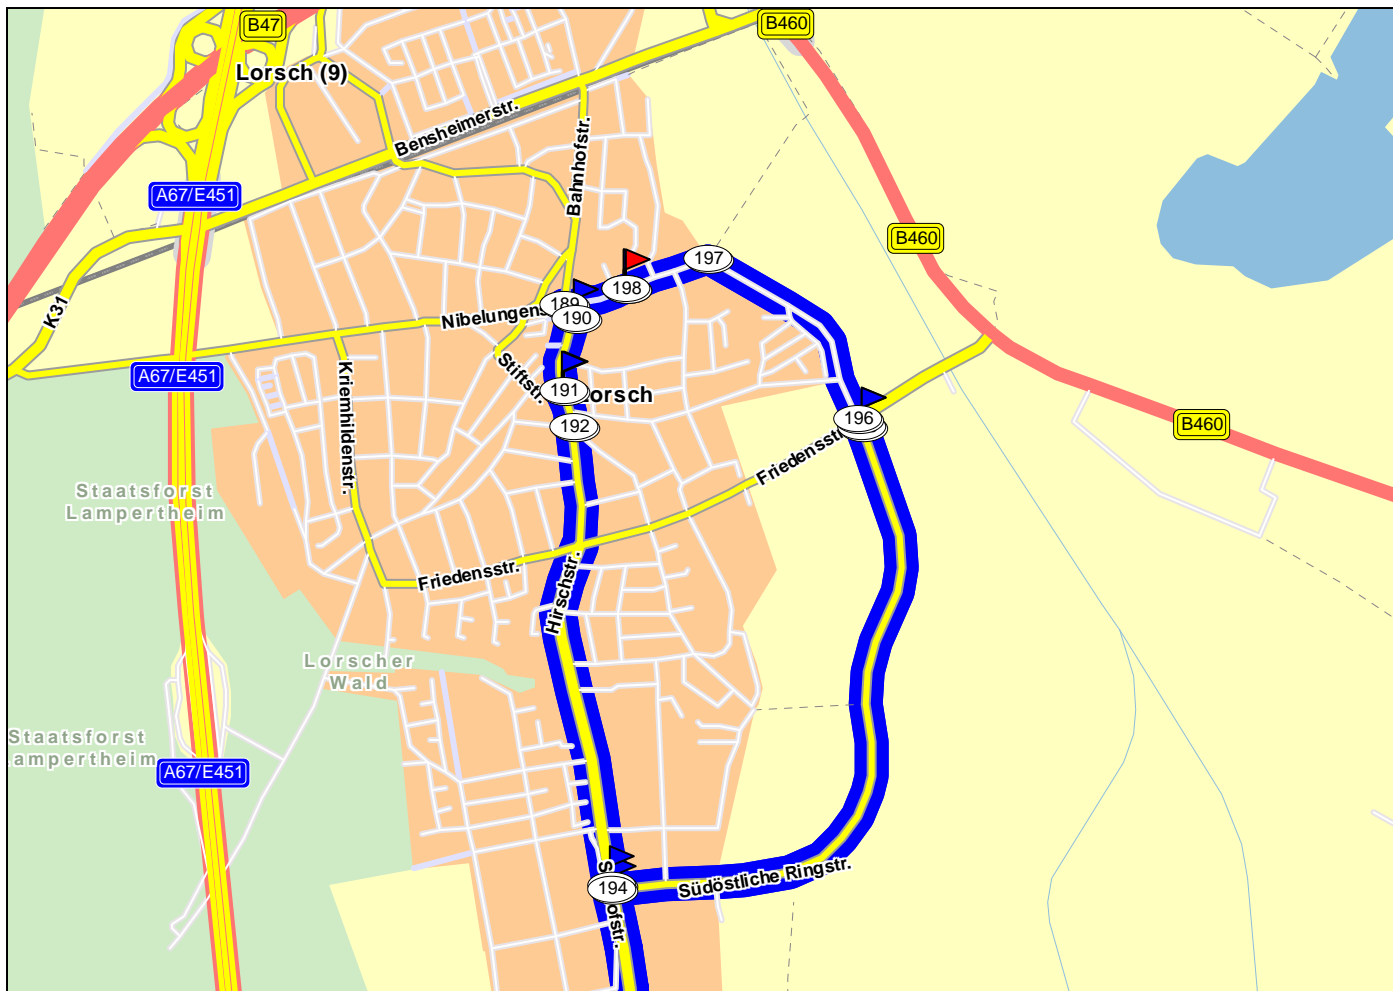

Nr.	Beschreibung	Zeit	km
189	☐ links abbiegen auf Am Marktplatz (L3111) Richtung bei D 64653 Lorsch	15:49	176,5
190	☐ bei D 64653 Lorsch Richtung bei D 64653 Lorsch	15:49	176,5
191	☐ bei D 64653 Lorsch Richtung bei D 64653 Lorsch	15:49	176,8
192	☐ halb rechts halten auf Hirschstrasse (L3111) Richtung bei D 64653 Lorsch	15:50	176,9
193	☐ bei D 64653 Lorsch Richtung bei D 64653 Lorsch	15:52	178,2
194	☐ links abbiegen auf Südöstliche Ringstrasse Richtung bei D 64653 Lorsch	15:52	178,2
195	☐ bei D 64653 Lorsch Richtung Lorsch	15:55	180,2
196	☐ geradeaus weiter auf Odenwaldallee Richtung Lorsch	15:55	180,2
197	☐ links abbiegen auf Nibelungenstrasse Richtung bei D 64653 Lorsch	15:57	180,9
198	☐ bei D 64653 Lorsch	15:57	181,2