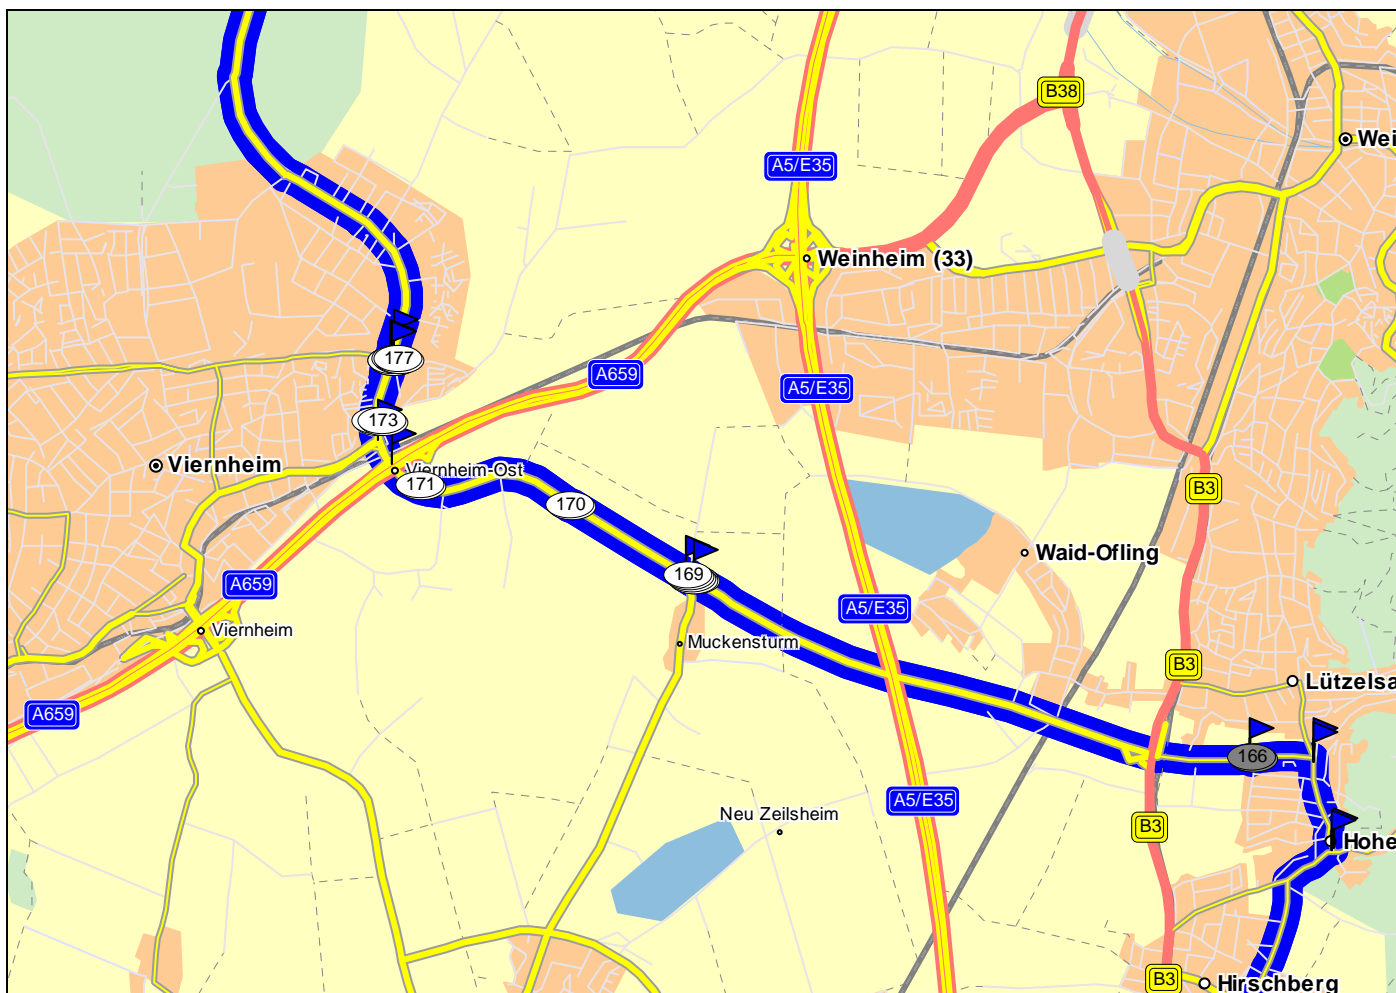

Nr.	Beschreibung	Zeit	km
167	Richtung bei D A659/ Viernheim-Ost	15:21	159,1
168	einfahren in Kreisverkehr Richtung bei D A659/ Viernheim-Ost	15:21	159,1
169	2. Möglichkeit aus Kreisverkehr ausfahren Richtung bei D A659/ Viernheim-Ost	15:23	159,2
170	geradeaus weiter auf Am Grosssachsener Weg (L3111) Richtung bei D A659/ Viernheim-Ost	15:23	160,0
171	bei D A659/ Viernheim-Ost Richtung Viernheim	15:24	160,9
172	in Viernheim rechts abbiegen auf Walter-Gropius-Allee Richtung bei D A659/ Viernheim-Ost	15:25	161,3
173	links abbiegen auf Janusz-Korczak-Allee (L3111) Richtung bei D A659/ Viernheim-Ost	15:25	161,4
174	bei D A659/ Viernheim-Ost Richtung Hüttenfeld	15:26	161,7
175	einfahren in Kreisverkehr Richtung Hüttenfeld	15:26	161,7
176	1. Möglichkeit aus Kreisverkehr ausfahren auf Käthe-Kollwitz-Strasse Richtung Hüttenfeld	15:26	161,7
177	links abbiegen auf L3111 Richtung Hüttenfeld	15:26	161,8