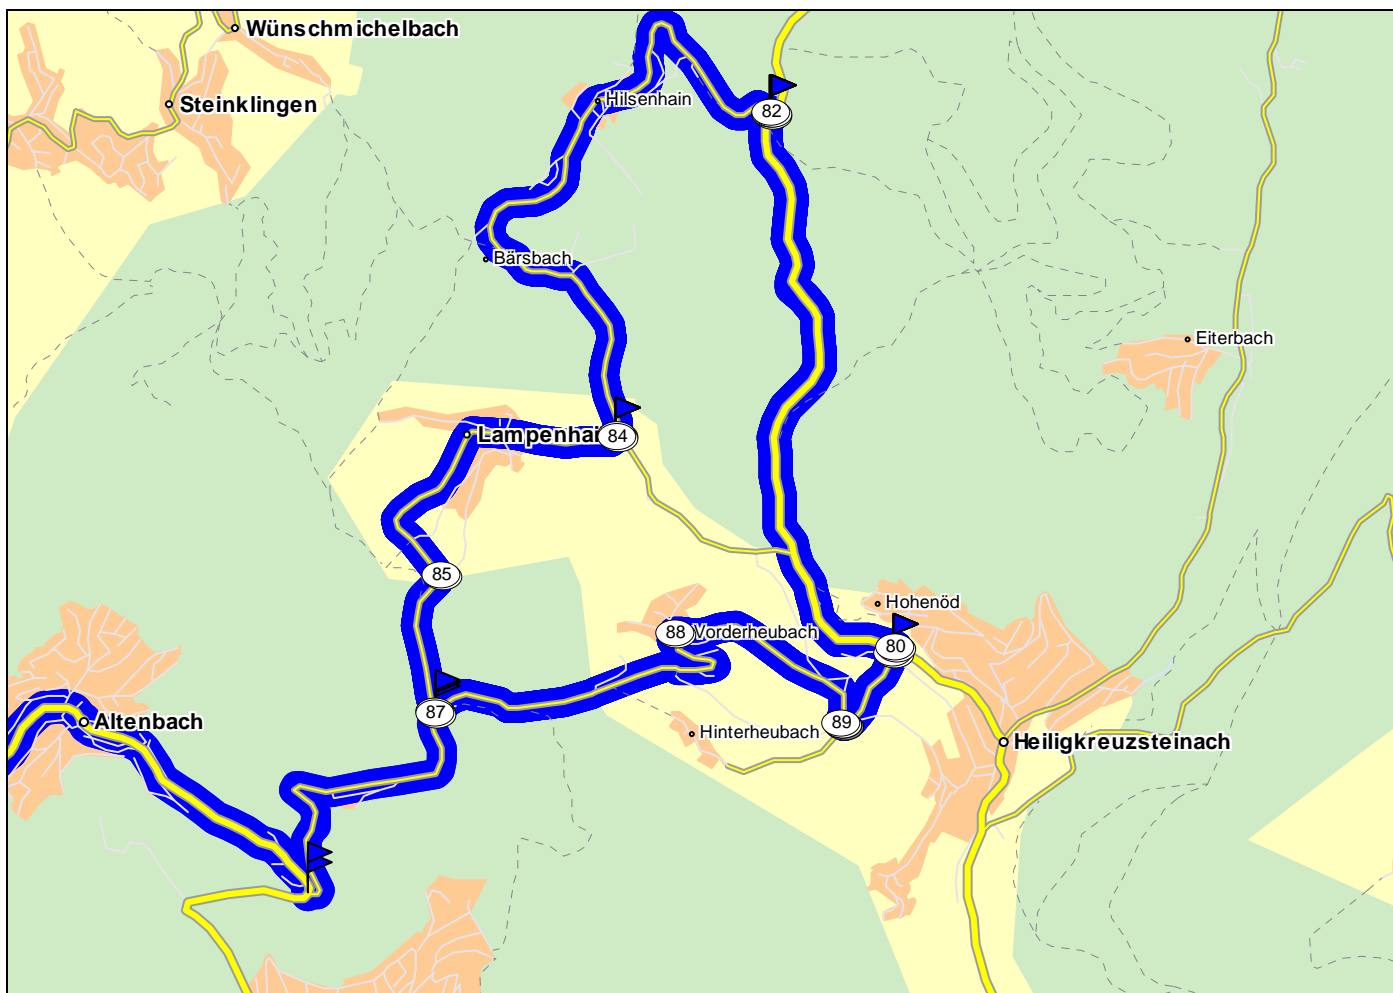

Nr.	Beschreibung	Zeit	km
79	▶ bei D 69253 Heiligkreuzsteinach/ Hohenöd Richtung bei D 69253 Heiligkreuzsteinach/ Hilsenhain	13:03	72,9
80	⤵ links abbiegen auf L535 Richtung bei D 69253 Heiligkreuzsteinach/ Hilsenhain	13:03	72,9
81	▶ bei D 69253 Heiligkreuzsteinach/ Hilsenhain Richtung Hilsenhain	13:08	75,9
82	⤵ links abbiegen Richtung Hilsenhain	13:08	75,9
83	↗ halb rechts halten Richtung bei D 69253 Heiligkreuzsteinach/ Lampenhain	13:13	79,4
84	▶ Richtung Lampenhain	13:13	79,4
85	↘ rechts abbiegen Richtung bei D 69253 Heiligkreuzsteinach/ Hinterheubach	13:18	81,0
86	▶ Richtung Vorderheubach	13:18	81,7
87	⤵ links abbiegen Richtung Vorderheubach	13:18	81,7
88	↘ rechts abbiegen auf Hauptstrasse (K4120) Richtung bei D 69253 Heiligkreuzsteinach/ Hohenöd	13:21	83,3
89	⤵ links abbiegen Richtung bei D 69253 Heiligkreuzsteinach/ Hohenöd	13:22	84,4