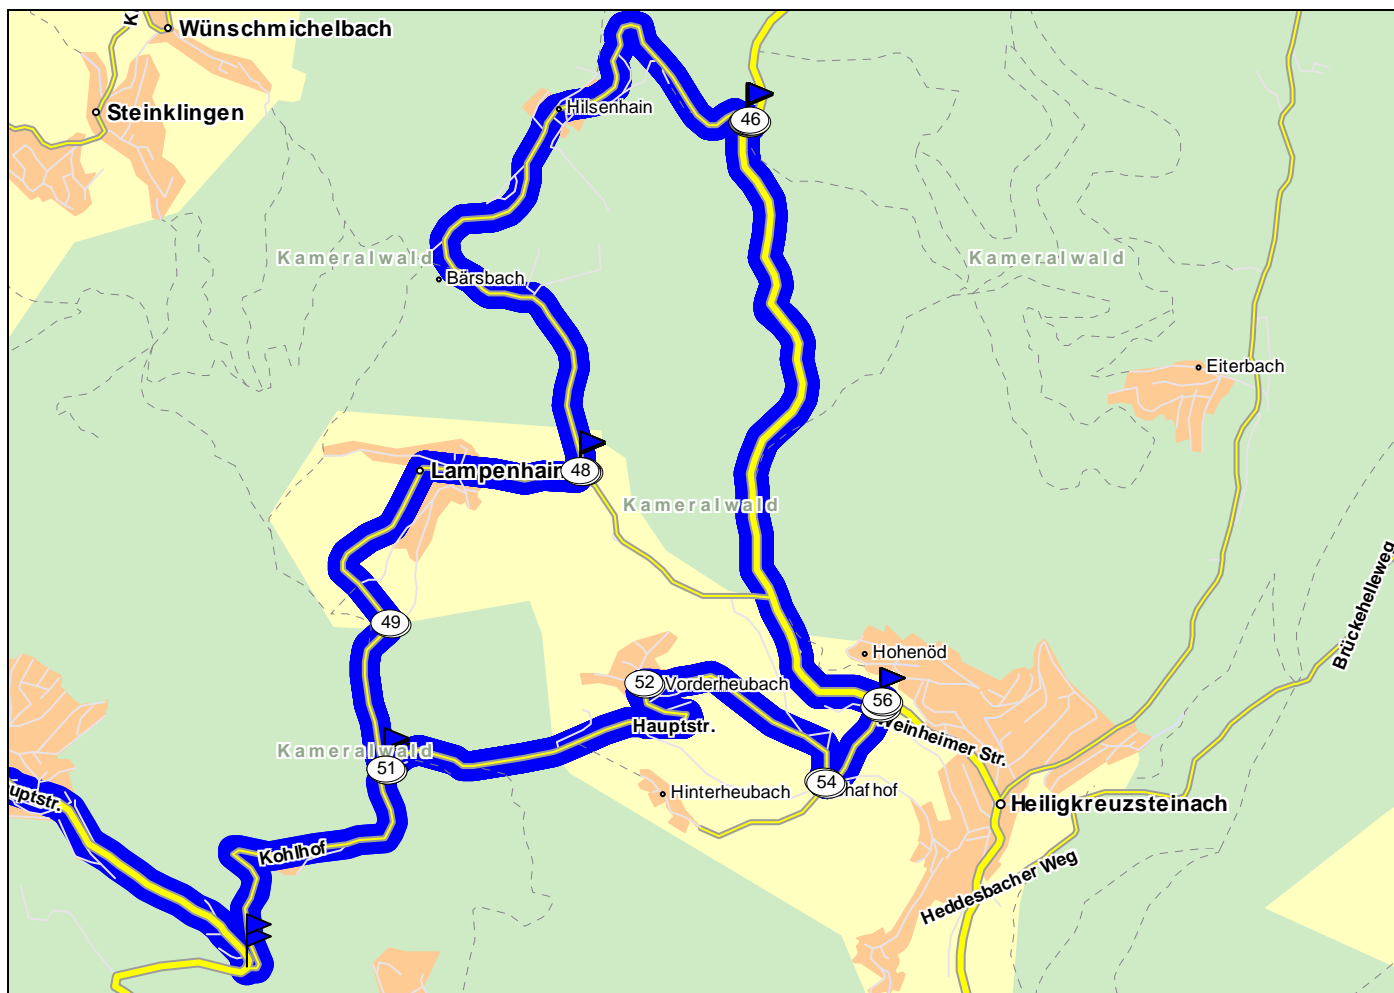

Nr.	Beschreibung	Zeit	km
46	☛ links abbiegen Richtung Hilsenhain	12:10	40,1
47	☞ halb rechts halten Richtung bei D 69253 Heiligkreuzsteinach/ Lampenhain	12:15	43,6
48	☛ Richtung Lampenhain	12:15	43,6
49	☞ rechts abbiegen Richtung bei D 69253 Heiligkreuzsteinach/ Hinterheubach	12:19	45,2
50	☛ Richtung Vorderheubach	12:20	45,9
51	☛ links abbiegen Richtung Vorderheubach	12:20	45,9
52	☞ rechts abbiegen auf Hauptstrasse (K4120) Richtung bei D 69253 Heiligkreuzsteinach/ Hohenöd	12:23	47,6
53	☛ links abbiegen Richtung bei D 69253 Heiligkreuzsteinach/ Hohenöd	12:23	48,6
54	☛ links abbiegen auf Heubacher Strasse (K4121) Richtung bei D 69253 Heiligkreuzsteinach/ Hohenöd	12:24	48,6
55	☛ bei D 69253 Heiligkreuzsteinach/ Hohenöd Richtung bei D 69253 Heiligkreuzsteinach/ Hilsenhain	12:24	49,1
56	☛ links abbiegen auf L535 Richtung bei D 69253 Heiligkreuzsteinach/ Hilsenhain	12:24	49,1