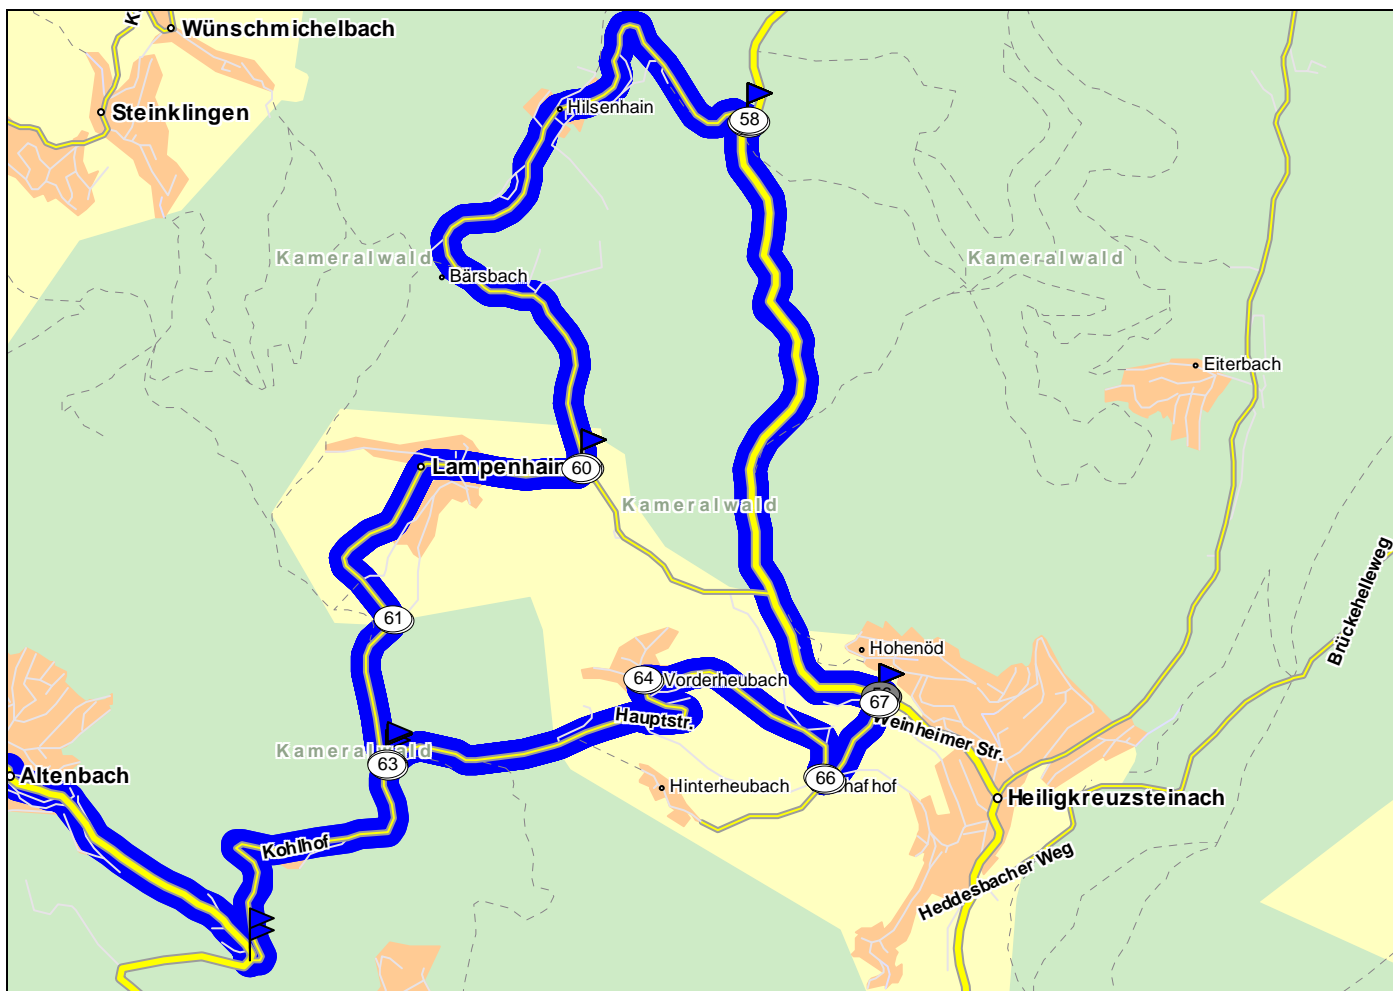

Nr.	Beschreibung	Zeit	km
57	▶ bei D 69253 Heiligkreuzsteinach/ Hilsenhain Richtung Hilsenhain	12:29	52,0
58	◀ links abbiegen Richtung Hilsenhain	12:30	52,1
59	↗ halb rechts halten Richtung bei D 69253 Heiligkreuzsteinach/ Lampenhain	12:34	55,5
60	▶ Richtung Lampenhain	12:34	55,5
61	↘ rechts abbiegen Richtung bei D 69253 Heiligkreuzsteinach/ Hinterheubach	12:39	57,1
62	▶ Richtung Vorderheubach	12:39	57,8
63	◀ links abbiegen Richtung Vorderheubach	12:40	57,8
64	↘ rechts abbiegen auf Hauptstrasse (K4120) Richtung bei D 69253 Heiligkreuzsteinach/ Hohenöd	12:42	59,5
65	◀ links abbiegen Richtung bei D 69253 Heiligkreuzsteinach/ Hohenöd	12:43	60,5
66	◀ links abbiegen auf Heubacher Strasse (K4121) Richtung bei D 69253 Heiligkreuzsteinach/ Hohenöd	12:43	60,6
67	▶ bei D 69253 Heiligkreuzsteinach/ Hohenöd Richtung bei D 69253 Heiligkreuzsteinach/ Hilsenhain	12:43	61,0