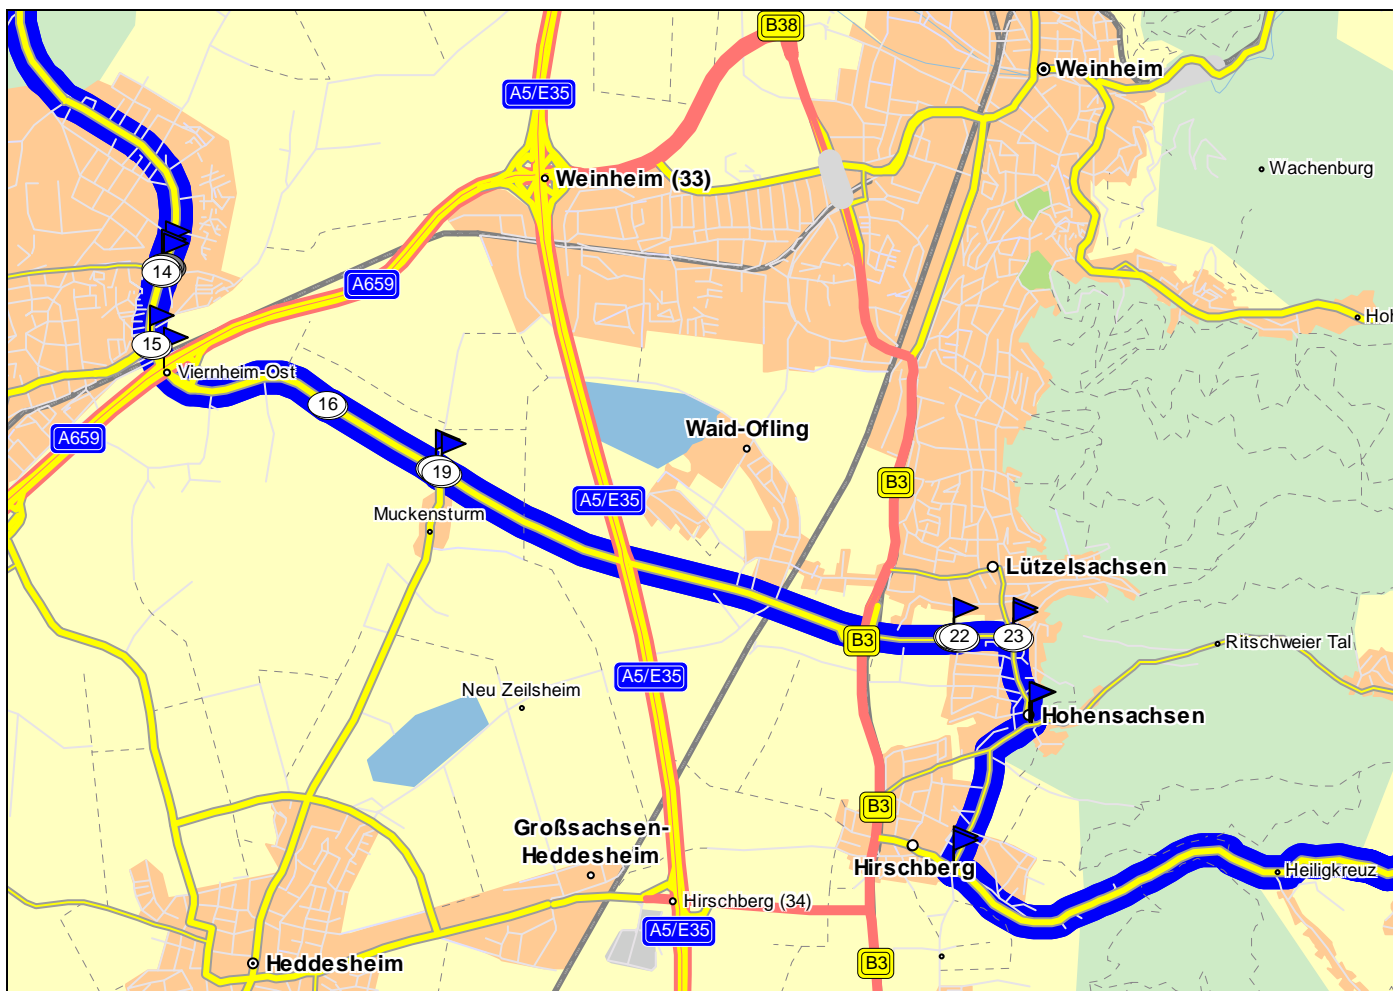

Radstrecke Deutsche Meisterschaft U 23

Start und Ziel: Nibelungenstraße am Kloster Lorsch
Start: 11 Uhr, 8. Juni 2008
Strecke: 181,2 km; Höhenmeter: 3637

Nr.	Beschreibung	Zeit	km
1	bei D 64653 Lorsch Richtung bei D 64653 Lorsch	11:00	0,0
2	in Lorsch links abbiegen auf Am Marktplatz (L3111) Richtung bei D 64653 Lorsch	11:00	0,2
3	bei D 64653 Lorsch Richtung bei D 64653 Lorsch	11:00	0,2
4	bei D 64653 Lorsch Richtung Hüttenfeld	11:00	0,5
5	halb rechts halten auf Hirschstrasse (L3111) Richtung Hüttenfeld	11:01	0,6
6	bei D 68623 Lampertheim/ Hüttenfeld Richtung Viernheim	11:10	6,6
7	in Hüttenfeld einfahren in Kreisverkehr Richtung Viernheim	11:10	6,6
8	2. Möglichkeit aus Kreisverkehr ausfahren auf L3111 Richtung Viernheim	11:11	6,7
9	in Viernheim einfahren in Kreisverkehr Richtung bei D A659/ Viernheim-Ost	11:18	12,1
10	2. Möglichkeit aus Kreisverkehr ausfahren auf L3111 Richtung bei D A659/ Viernheim-Ost	11:19	12,2
11	bei D A659/ Viernheim-Ost Richtung bei D A659/ Viernheim-Ost	11:21	13,5
12	einfahren in Kreisverkehr Richtung bei D A659/ Viernheim-Ost	11:21	13,6