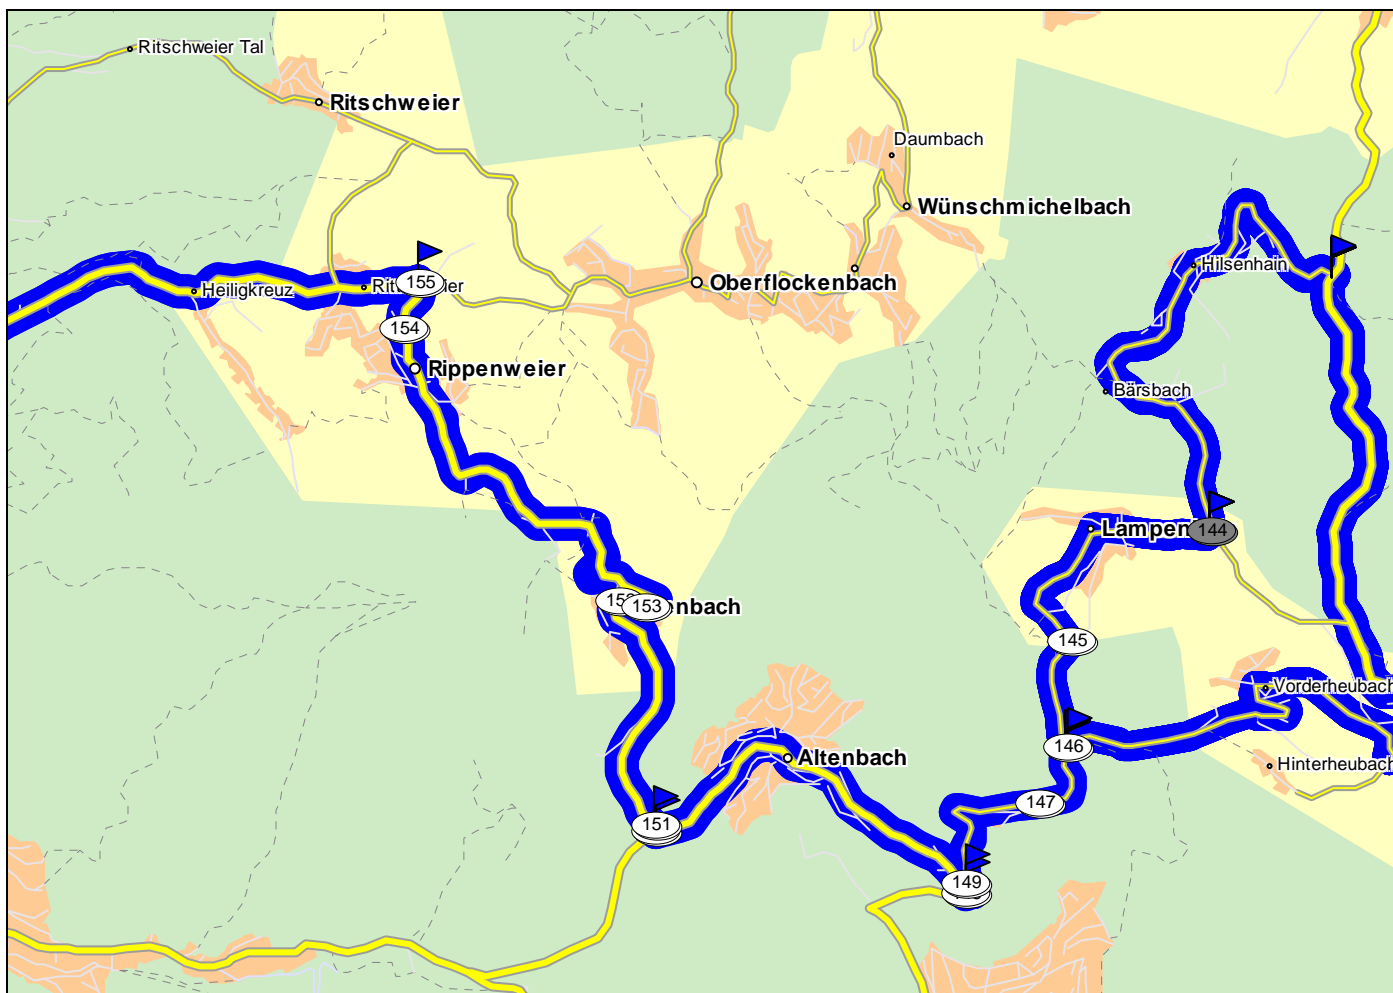

Nr.	Beschreibung	Zeit	km
145	☞ rechts abbiegen Richtung bei D 69253 Heiligkreuzsteinach/ Hinterheubach	14:55	140,6
146	☛ Richtung Kohlhof	14:56	141,3
147	☝ in Kohlhof halb rechts halten auf Kohlhof (K4122) Richtung bei D 69259 Wilhelmsfeld	14:57	141,8
148	☞ rechts abbiegen auf L596 Richtung bei D 69259 Wilhelmsfeld	14:58	142,9
149	☛ bei D 69259 Wilhelmsfeld Richtung Altenbach	14:58	142,9
150	☞ rechts abbiegen auf Urnsbacher Hof/ Ortsstrasse (L596) Richtung bei D 69198 Schriesheim/ Altenbach	15:00	145,3
151	☛ bei D 69198 Schriesheim/ Altenbach Richtung Urnsbach	15:01	145,3
152	☞ in Urnsbach rechts abbiegen auf Ortsstrasse (L596) Richtung Rippenweier	15:03	146,8
153	☜ halb links halten auf Ortsstrasse (L596) Richtung Rippenweier	15:04	147,0
154	☝ in Rippenweier halb rechts halten auf Odenwaldstrasse (L596) Richtung bei D 69469 Weinheim/ Rittenweier	15:09	149,7
155	☜ links abbiegen auf Odenwaldstrasse (L596) Richtung bei D 69469 Weinheim/ Rittenweier	15:09	150,0