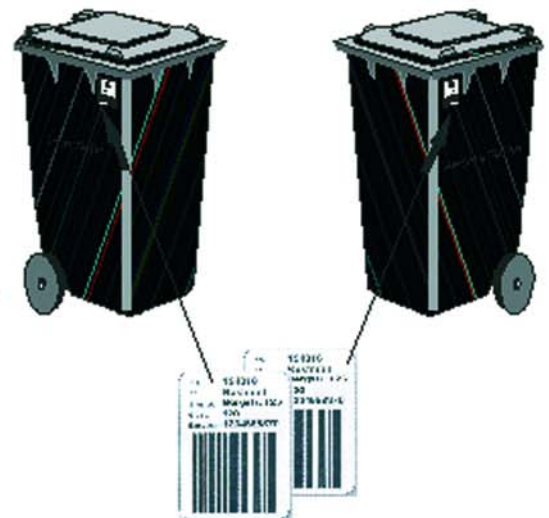

DER MAGISTRAT DER STADT LORSCH

WICHTIGE MITTEILUNG ZUR MÜLLENTSORGUNG

BITTE UNBEDINGT BEACHTEN

Ab dem 1. April 2010 werden nur noch die Müllgefäße (Restmüll-, Papier- und Biotonnen) entleert, die den gültigen Barcodeaufkleber der Stadt Lorsch tragen.

Sollten Sie die angemeldeten Müllgefäße noch nicht mit dem Barcode beklebt haben, so holen Sie dies bitte unbedingt jetzt nach.

Für jedes angemeldete Müllgefäß haben Sie bereits 2 identische Barcodes für die linke und rechte Seite der Tonne erhalten. Wenn noch nicht geschehen, kleben Sie diese - wie nebenstehend abgebildet - auf die Tonne.